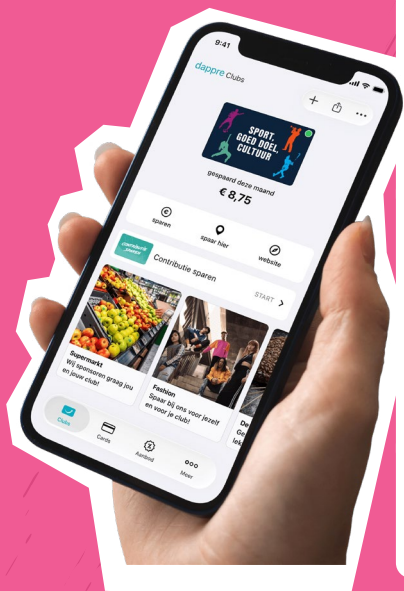

[dappre.com/kiesjeclub](https://dappre.com/kiesjeclub)

**XTRA LEUK!**

Maximaal 50% van de bijdrage kan persoonlijk gebruikt worden voor contributie en/of cadeaukaarten.

## HOE WIJ ALLE CLUBS SPONSOREN...

- Deelnemende klanten kiezen zelf voor welke clubs ze willen sparen
- Ze activeren eenvoudig een Digitale Clubkaart in de privacy-vriendelijke Dappre app en koppelen veilig hun betaalrekening
- Deelnemende klanten die bij ons pinnen (met bankpas, horloge of telefoon) zien onze bijdrage in de Dappre app. Zij hoeven geen pasjes te laten zien en er hoeft niets gescand te worden
- Elke maand wordt het door ons gespaarde bedrag automatisch overgemaakt naar de clubs die de klanten hebben gekozen. Superleuk!